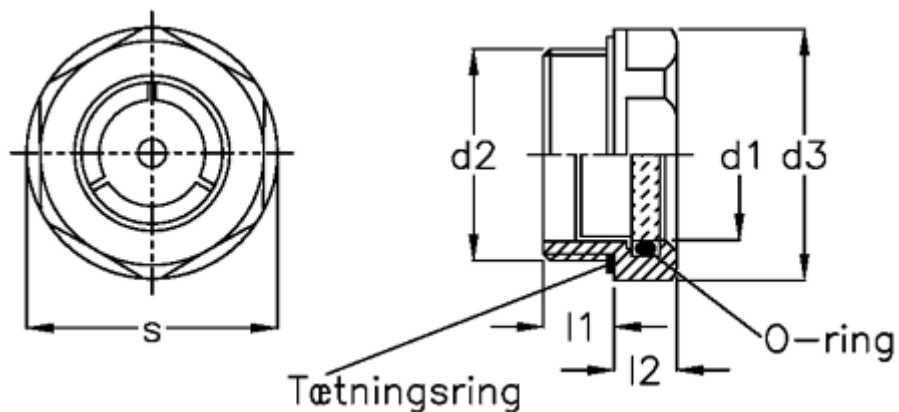

Varenummer: 2074332G112AS

Beskrivelse: E+G Oliestandsglas GN 743-32-G1 1/2-AS

Mål

| | |
|-------------------|----------|
| d1 | = 32 |
| d2 | = G1 1/2 |
| d3 | = 60 |
| l1 | = 13 |
| l2 | = 9 |
| Maks. tryk | = - |
| Maks. vakuum mbar | = - |
| s | = 55 |